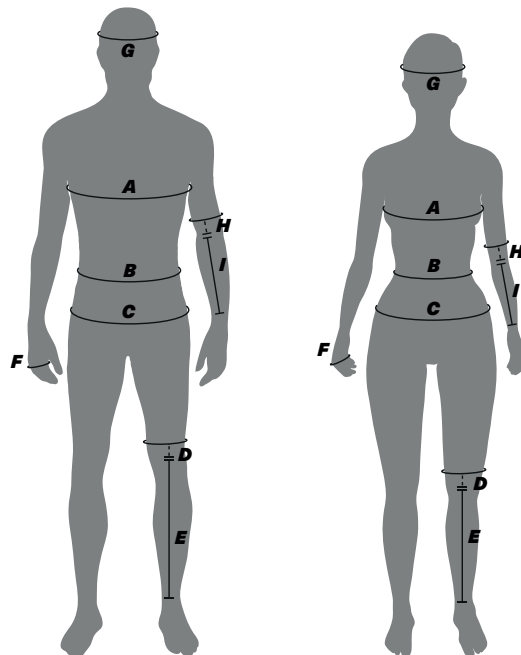

### WOMEN BOTTOMS / HOSEN

	EU CONFECTION KONFEKTION	HIP (CM) HÜFTE	HIP (INCH) HÜFTE	WAIST (CM) TAILLE	WAIST (INCH) TAILLE	ALPHANUMERIC EUR	USA	ASIA
XS	34	88-92	35-37	63-66	25.5-26	XS	XS	S
S	36	93-97	37-39	66-70	26-27.5	S	S	M
M	38	98-102	39-41	70-74	27.5-29	M	M	L
L	40	103-107	41-43	74-78	29-30.5	L	L	XL
XL	42	108-112	43-45	78-82	30.5-32.5	XL	XL	XXL
XXL	44	113-117	45-47	82-86	32.5-34	XXL	XXL	3XL

## KIDS TOPS / OBERTEILE

	EU CONFECTION KONFEKTION	CHEST (CM) BRUST	CHEST (INCH) BRUST	WAIST (CM) TAILLE	WAIST (INCH) TAILLE	ALPHANUMERIC EUR	USA	ASIA
KS	128	63-67	24-26	22-24	55-61	KS	KS	KM
KM	140	68-72	26-28	24-26	61-66	KM	KM	KL
KL	152	73-77	28-30	26-28	66-71	KL	KL	KXL (XS)
KXL (XS)	164	78-82	30-32	28-30	71-76	KXL (XS)	KXL (XS)	S

### THIS IS THE WAY TO MEASURE:

- A** Chest : Measure horizontally from strongest point.
- B** Waist: Loosely measured around waist.
- C** Hip: Measured from strongest point around hip/butt.
- D** Leg: Measured approx. 2cm (2 fingers) above knee center.
- E** Shin: Measured from knee center to ankle.
- F** Hand: Inner hand measured after thumb.
- G** Head: measure approx. 2cm (2 fingers) above ears.
- H** Arm: measured 2cm (2 fingers) above elbow.
- I** Arm length: measured from elbow center to wrist bone.

### SO WIRD RICHTIG GEMESSEN.

- A** Brustumfang: Stärkste Stelle der Brust waagrecht gemessen.
- B** Taillenumfang: Locker um die Taille gemessen.
- C** Hüftumfang: Stärkste Stelle um die Hüfte/Gesäss gemessen.
- D** Beinumfang: ca. 2cm oberhalb der Kniemitte gemessen.
- E** Schienbeinlänge: Von Kniemitte zum Fussknöchel gemessen.
- F** Handumfang: Innenhand nach dem Daumen gemessen.
- G** Kopfumfang: ca. 2cm über den Ohren ansetzen.
- H** Armumfang: ca. 2cm über der Ellbogenmitte gemessen.
- I** Elle: Von der Ellbogenmitte zum Handgelenk-Knöchel gemessen.